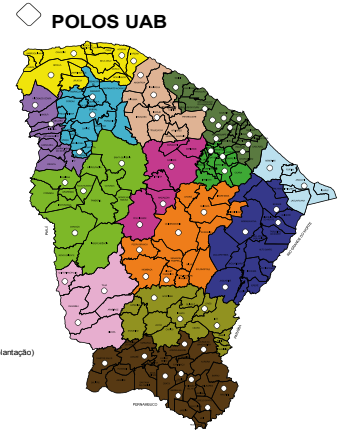

01. Acopiara
02. Amontada
03. Aquiraz
04. Aracati
05. Aracoiaba
06. Assaré
07. Barbalha
08. Baturité
09. Beberibe
10. Boa Viagem
11. Brejo Santo
12. Camocim
13. Campos Sales
14. Canindé
15. Cascavel
16. Caucaia
17. Caucaia
18. Caucaia
19. Crateús
20. Crato
21. Eusébio
22. Fortaleza
23. Granja
24. Horizonte
25. Icó
26. Iguatu
27. Ipueranga
28. Itapipoca
29. Jaguaribe
30. Itaramira
31. Jaguaribe
32. Juazeiro do Norte
33. Lavras da Mangabeira
34. Limoeiro do Norte
35. Madalena
36. Maracanaú
37. Maranguape
38. Mauriti
39. Meruoca
40. Milagres
41. Mombaça
42. Morada Nova
43. Nova Russas
44. Orós
45. Pacajós
46. Pacatuba
47. Pacoti
48. Paracuru
49. Pedra Branca
50. Piquet Carneiro
51. Pires Ferreira
52. Quiterianópolis
53. Quixadá
54. Quixeramobim
55. Redenção
56. Russas
57. Santa Quitéria
58. São Gonçalo do Amarante
59. Sobral
60. Tabuleiro do Norte
61. Tauá
62. Tianguá
63. Trairi
64. Ubajara
65. Várzea Alegre
66. Vitorosa do Ceará