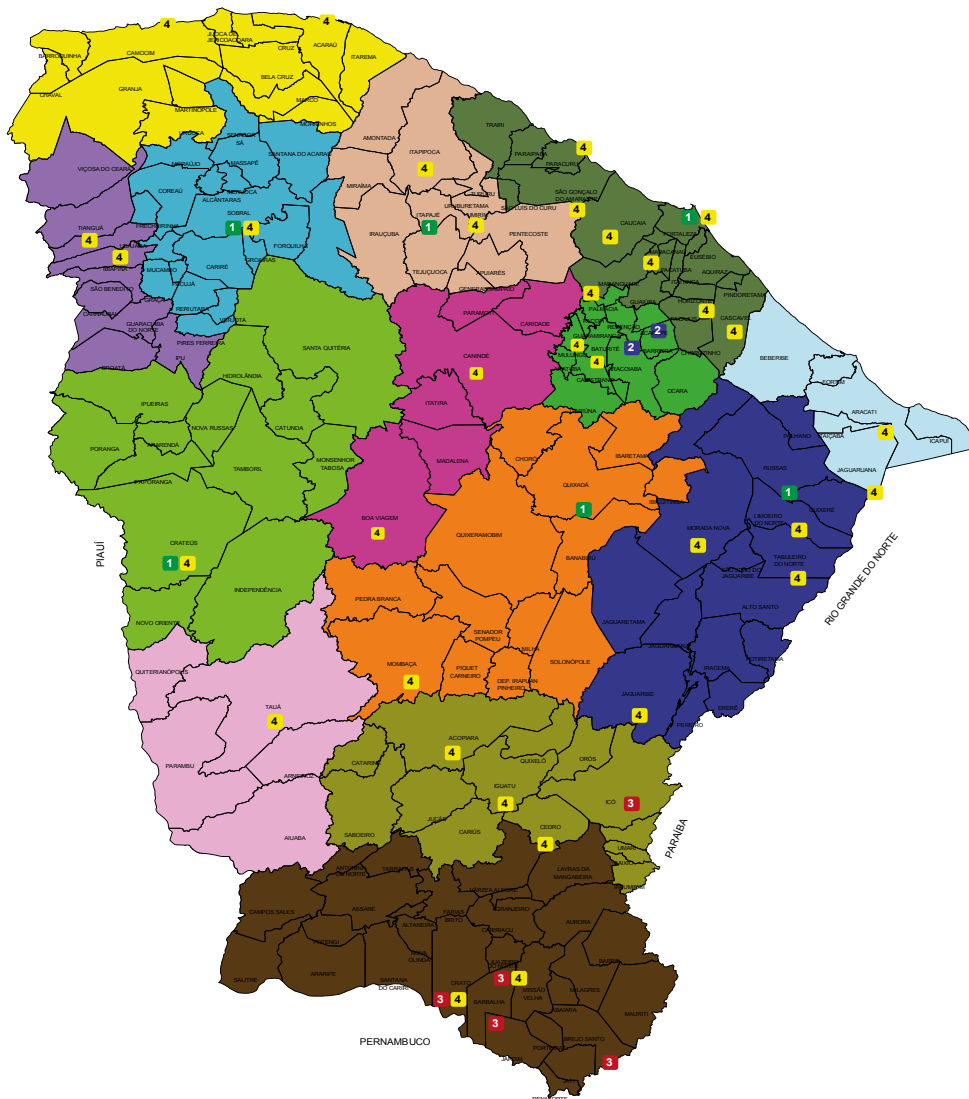

UNIVERSIDADES FEDERAIS

1 UFC – UNIVERSIDADE FEDERAL DO CEARÁ

- 1- Crateús
- 2- Fortaleza
- 3- Itapajé
- 4- Quixadá
- 5- Russas
- 6- Sobral

2 UNILAB – UNIVERSIDADE DA INTEGRAÇÃO INTERNACIONAL DA LUSOFONIA AFRO-BRASILEIRA

- 1- Redenção
- 2- Acarape
- 3- São Francisco do Conde (Bahia)

3 UFCA – UNIVERSIDADE FEDERAL DO CARIRI

- 1- Barbalha
- 2- Brejo Santo
- 3- Crato
- 4- Icó
- 5- Juazeiro do Norte

4 IFCE – INSTITUTO FEDERAL DO CEARÁ

- 1- Acaraú
- 2- Acopiara
- 3- Aracati
- 4- Baturité
- 5- Boa Viagem
- 6- Camocim
- 7- Canindé
- 8- Caucaia
- 9- Cascavel (Fase de implantação)
- 10- Campo Sales (Fase de implantação)
- 11- Cedro
- 12- Crateús
- 13- Crato
- 14- Fortaleza
- 15- Fortaleza (Reitoria)
- 16- Fortaleza (Polo de Inovação)
- 17- Fortaleza (Fase de implantação - Messejana)
- 18- Fortaleza (Fase de implantação – São Gerardo)
- 19- Guaramiranga
- 20- Horizonte
- 21- Iguatu
- 22- Itapipoca
- 23- Jaguaribe
- 24- Jaguaruana
- 25- Juazeiro do Norte
- 26- Lavras da Mangabeira (Fase de implantação)
- 27- Limoeiro do Norte
- 28- Mraçanaú
- 29- Maranguape
- 30- Mauriti (Fase de implantação)
- 31- Mombaça
- 32- Morada Nova
- 33- Paracuru
- 34- S. G. Amarante (Pécem)
- 35- Sobral
- 36- Tabuleiro do Norte
- 37- Tauá
- 38- Tianguá
- 39- Ubajara
- 40- Umirim